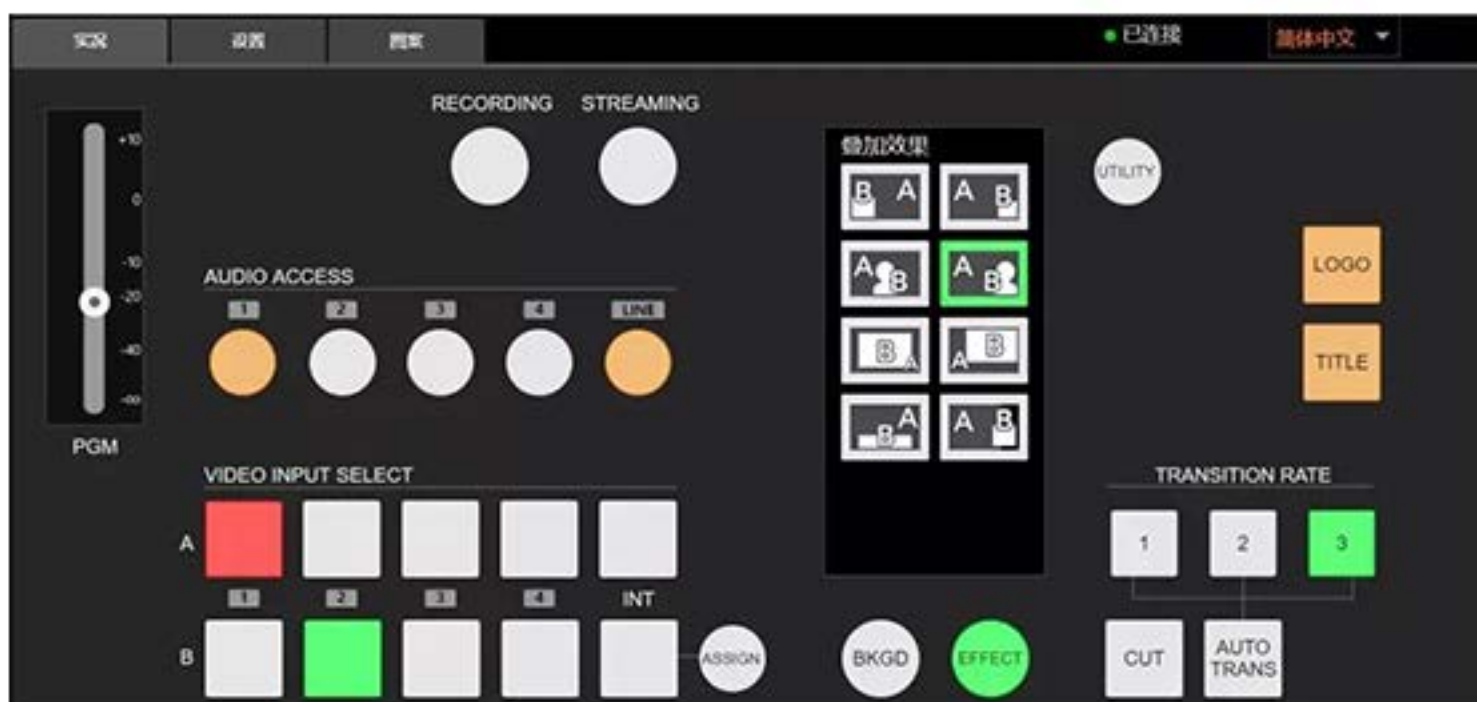

便携移动演播室

基于索尼TY-T500BOX 具备9通道高标清视频切换台,包含4组HD-SDI, 2组HDMI, 2组SD-SDI视频及1组VGA字幕输入接口。

导播 调音 录制 直播

支持1080i/1080p/720p等SDI/HDMI多格式视频输入，
内置4通道调音台、流媒体直播模块、视频录制、台标
LOGO等。

众多功能 一键配置

索尼TY-T500BOX 切换台配备有高灵敏液晶触摸面板，可通过面板进行视频输入选择、音频调音、转场特技选择、视频录制、抠像叠加、RTMP直播推流设置等，并可通过切换台网络接口，连接PC机进行导播和系统配置等操作。

软件导播界面

后台配置界面

17.3寸全高清液晶监视器

配备全高清1920x1080监视屏，大角度还原色彩观看，高清画质监看，导播更实用。

高强度 抗冲击 轻便携

采用高强度，抗冲击的ABS工程塑料箱，轻巧便携，密封防尘，配备专用锁扣和柔软所料手把，美观实用。

通话系统

内置MCX500切换台、8通道无线导播通话系统（标配4套配件）和17.3寸液晶屏幕，整套系统具备导播切换、网络直播及视频录像功能。

根据不同导播台，考虑电源开关，监听耳机，SD卡槽等，人性化定制开模设计，保证实用性。

产品规格

产品采用高强度ABS工程塑料便携箱设计，内置新型EVA减震耐磨材料内衬，集成了TY-T500BOX切换台和17.3寸高清监视器的情况。

配件图

便携箱

主机

直播平台
6000元/年

可对接微信, 微博, 公众号