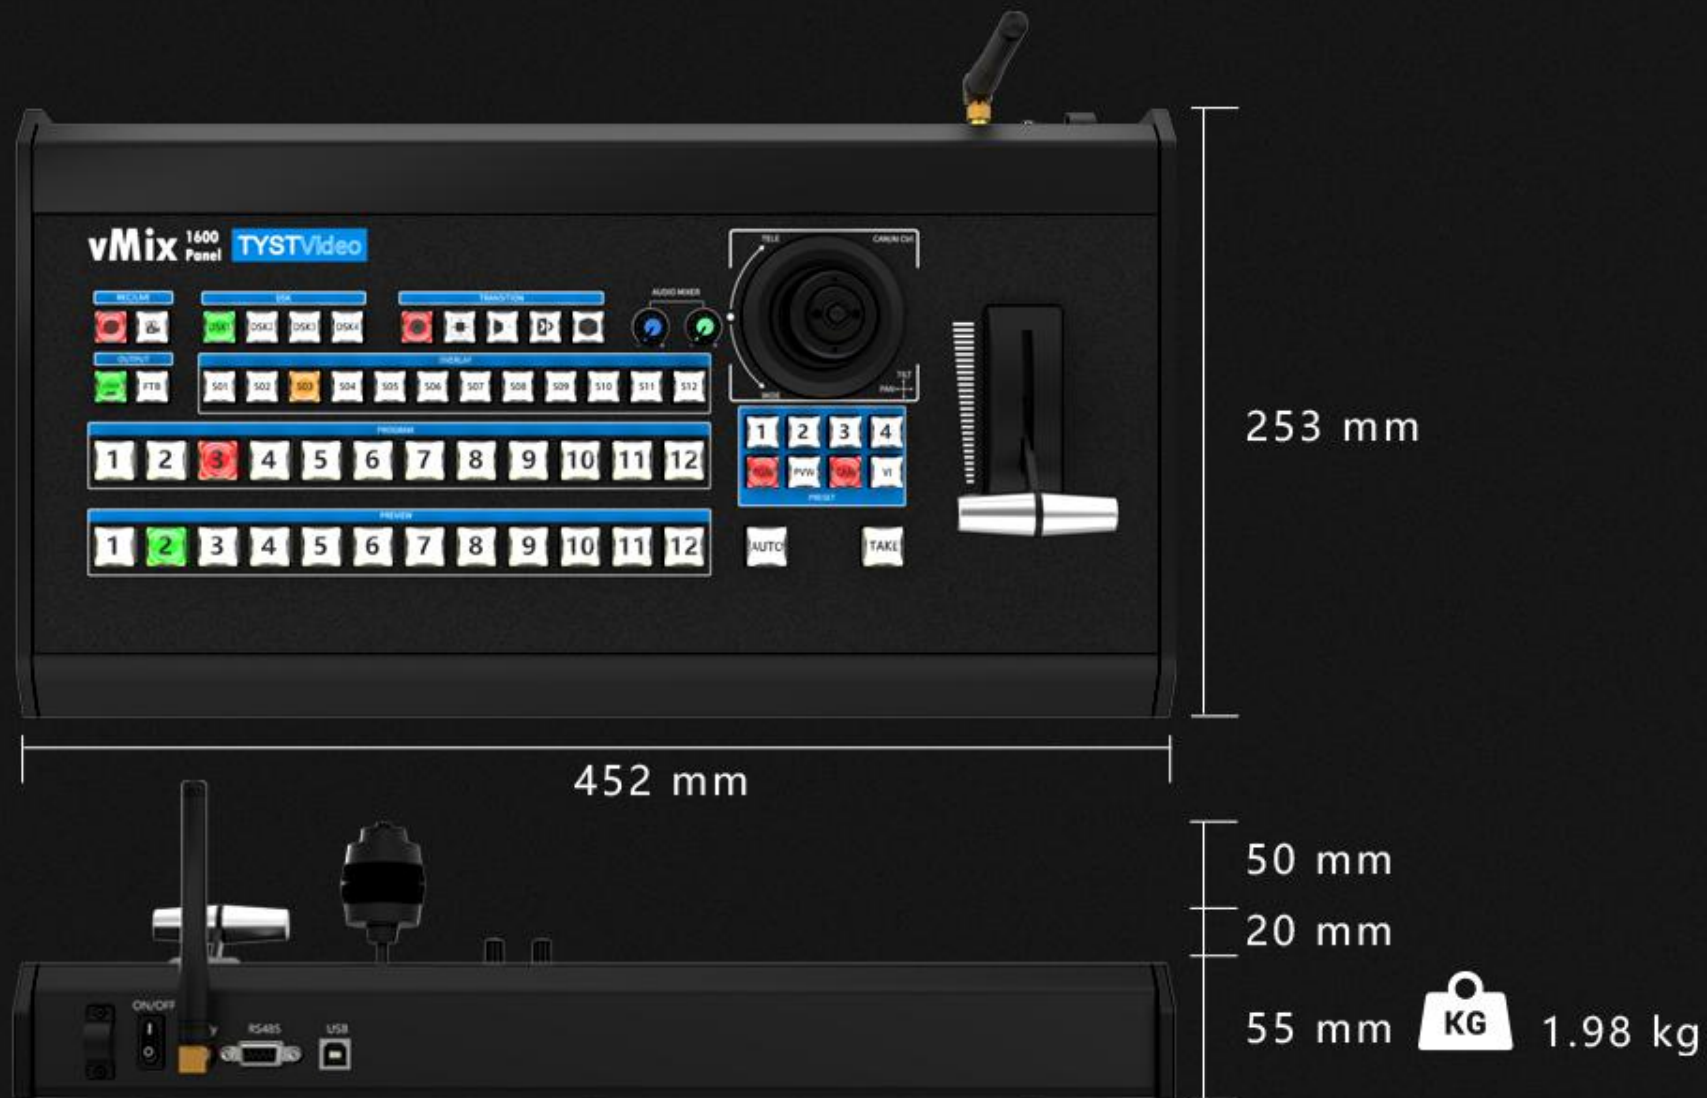

不断探索 设计与质量

国标T6061铝合金CNC精雕加工轮廓，
符合现场导播的人体工学切斜设计，
更轻便，更实用。

切换台接口介绍

如上图，从左往右分别为电源开关，Tally天线接口，RS485控制接口，USB接口。

无线Tally灯

外壳采用6061铝合金纯机械CNC加工，硬质阳极氧化，凝聚卓越工艺设计，成就专业品质；内置1200mAh锂电池，支持长达8小时导播使用，双面tally灯设计，具备电量显示指示，热靴安装，机位和模式调整。

更远传输的无线Tally灯

切换台面板内置无线tally发射模块，购买无线Tally灯后，可为摄像机机位，提供实时导播提示，支持多达12路双色tally提示，可视传输距离可达2000米。

接口介绍 切换台面板

电源开关

天线接口

RS485

USB

接口介绍 Tally灯

规格尺寸 切换台面板

规格尺寸 Tally灯

规格参数

序号	类别	规格	
1	名称	无线导播切换面板	无线tally灯
2	型号	vMix 1600 Panel	SL-100
3	功能接口按键	电源开关 x1;	电源开关 x1;
		背光功能键 x59;	电量按钮 x1;
		T-bar推子 x1;	模式开关 x1;
		云台霍尔摇杆 x1;	编码拨轮 x1;
		音量旋钮 x2;	3.5扩展tally口 x1;
		USB接口 x1;	Type-c充电口 x1;
		rs485接口 x1;	Ant接口 x1;
		Ant接口 x1;	热靴座 x1。
4	尺寸	主体: 45.2x25.3x5.5cm	主体: 4.6x2.6x4.5cm
		凸起部分整体高度:	含天线热靴: 4.6x2.6x8.7cm
		云台霍尔摇杆: 12.5cm	/
		T-Bar: 7.5cm	/
5	重量	1.98kg	85g
6	供电方式	USB	1200mAh锂电池或5V直流供电
7	标准配置	切换台面板 x 1件、天线x1、USB连接线 x 1条、说明书 x 1份, 保修卡合格证 x 1份。	无线tally灯 x1、天线x1、充电套装x1。
8	选购配件	标配	选配
9	温馨提示	为提高用户使用体验和便捷性, 产品因外观和功能按键优化升级, 不做另行通知, 产品解释权归我公司所有。	